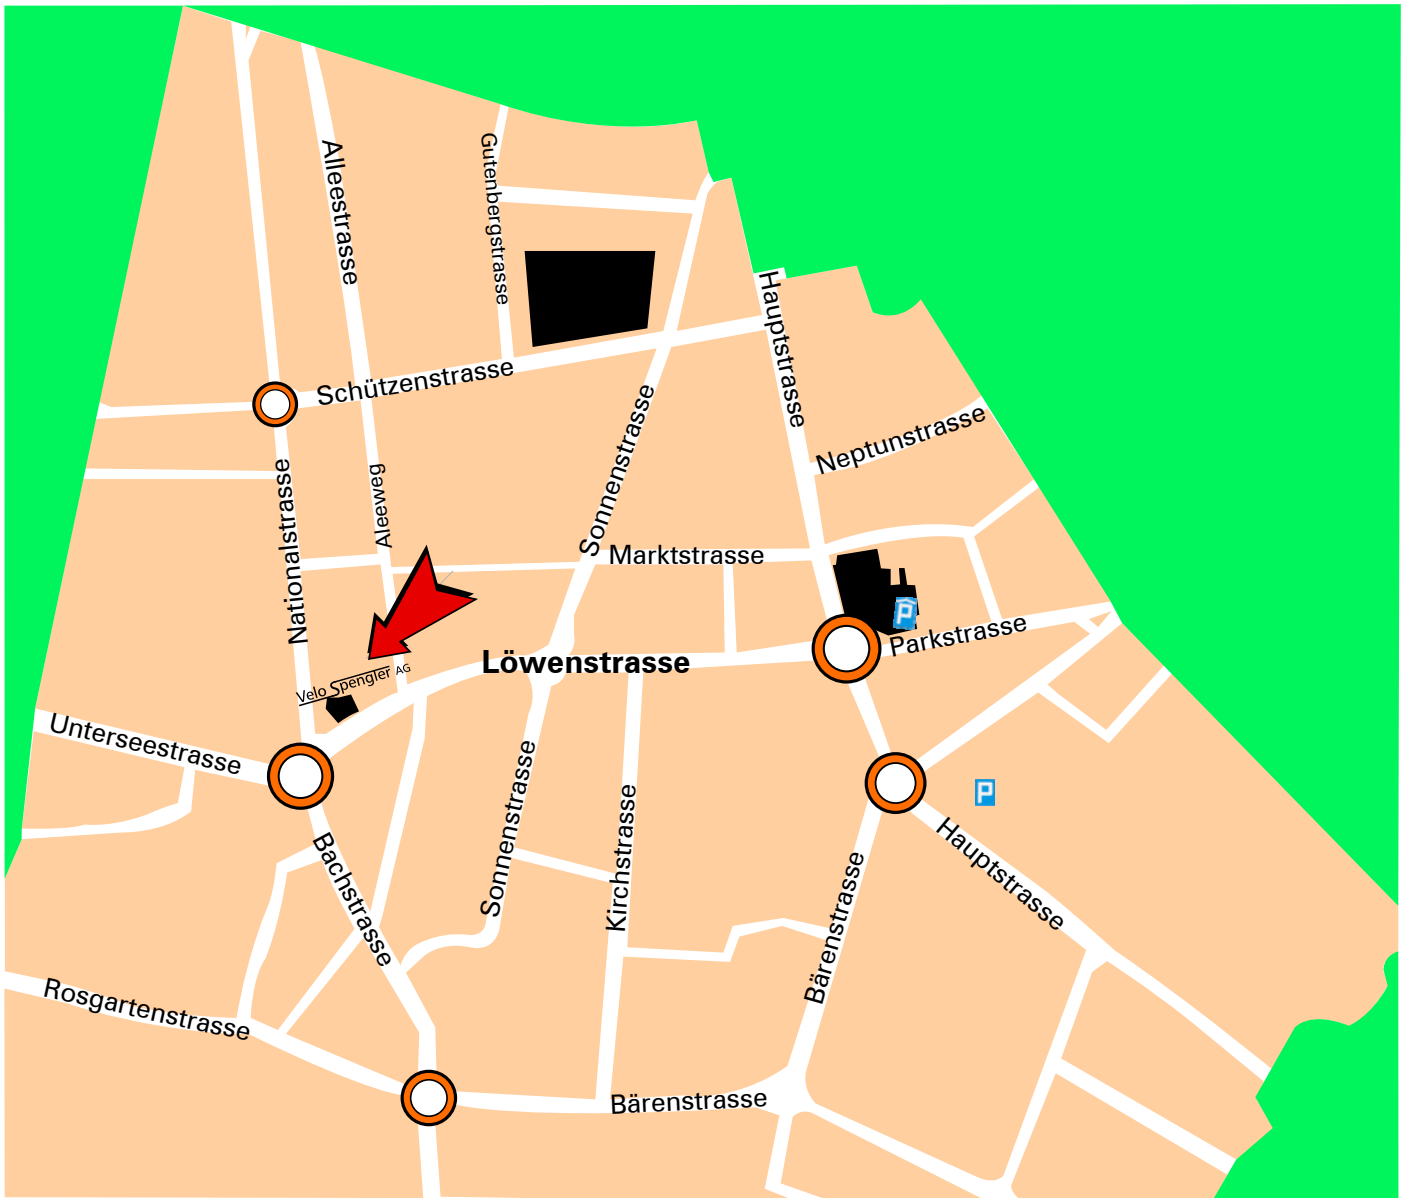

# Ortsplan

Velo-Spengler AG  
Löwenstrasse 28  
8280 Kreuzlingen  
071 672 56 72